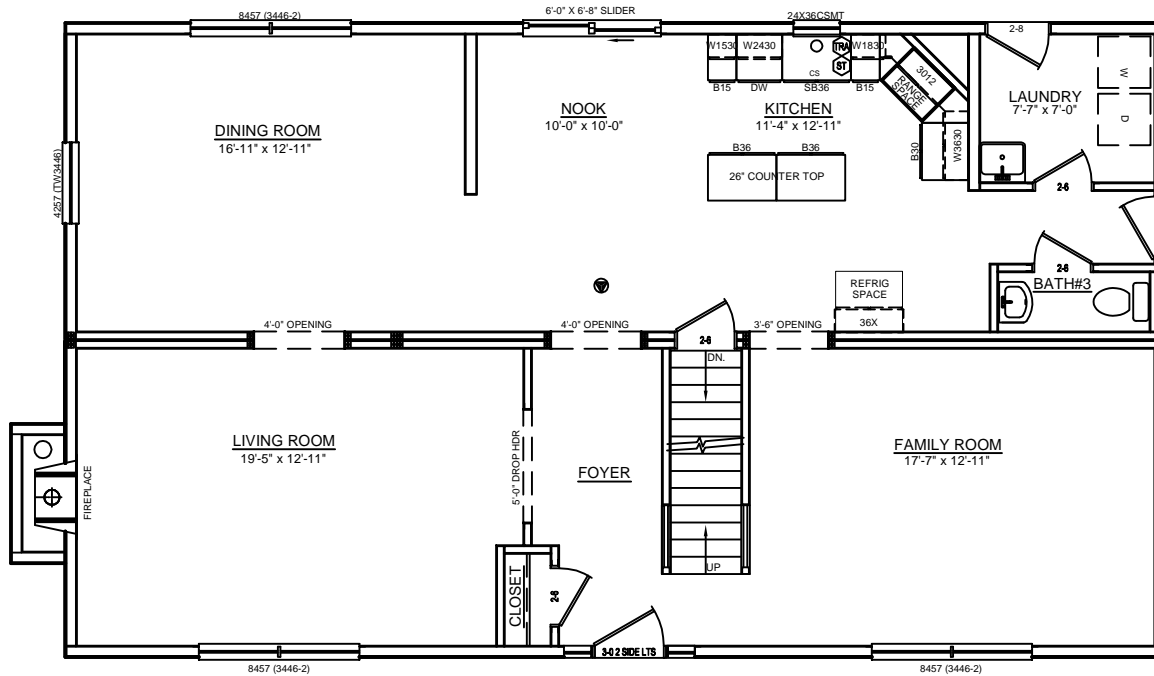

BILL LAKE MODULAR HOMES
188 FLANDERS ROAD
SPRAKERS, NY 12166
(518) 673 - 2424

CUSTOM COLONIAL - 28 x 72

SOME ITEMS DEPICTED IN THESE DRAWINGS MAY BE OPTIONAL. PLEASE SEE SALES ORDER FOR EXTENT OF MATERIAL PROVIDED.