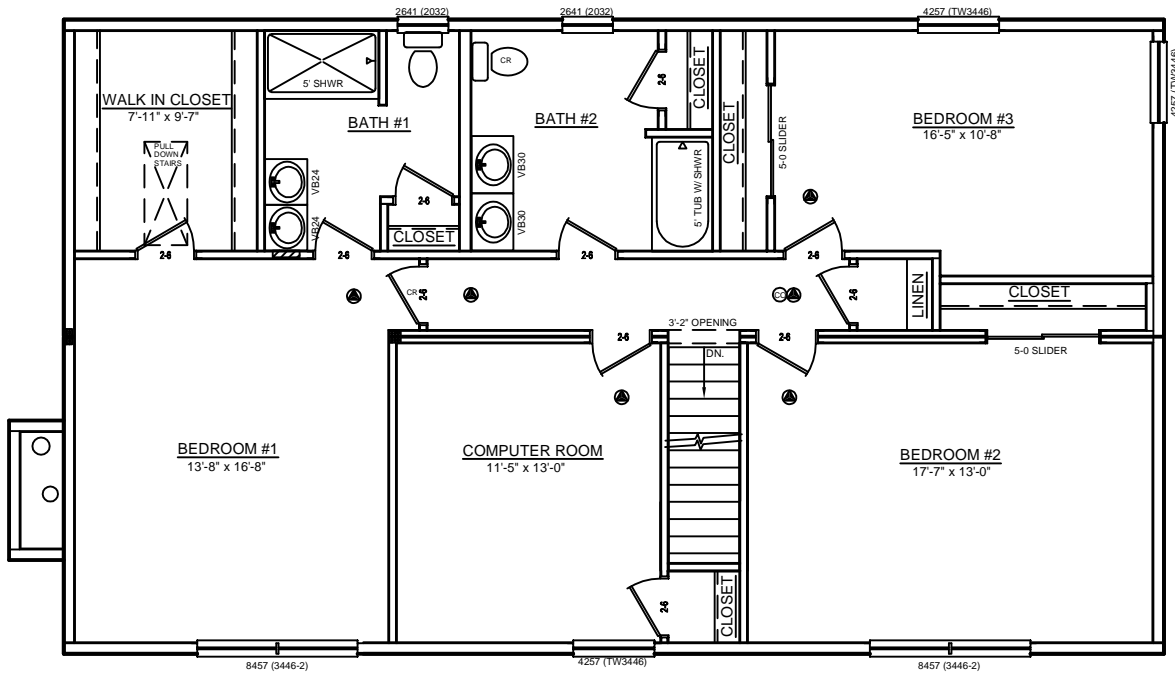

BILL LAKE MODULAR HOMES
188 FLANDERS ROAD
SPRAKERS, NY 12166
(518) 673 - 2424

CUSTOM COLONIAL - 28 x 72

SOME ITEMS DEPICTED IN THESE DRAWINGS MAY BE OPTIONAL. PLEASE SEE SALES ORDER FOR EXTENT OF MATERIAL PROVIDED.